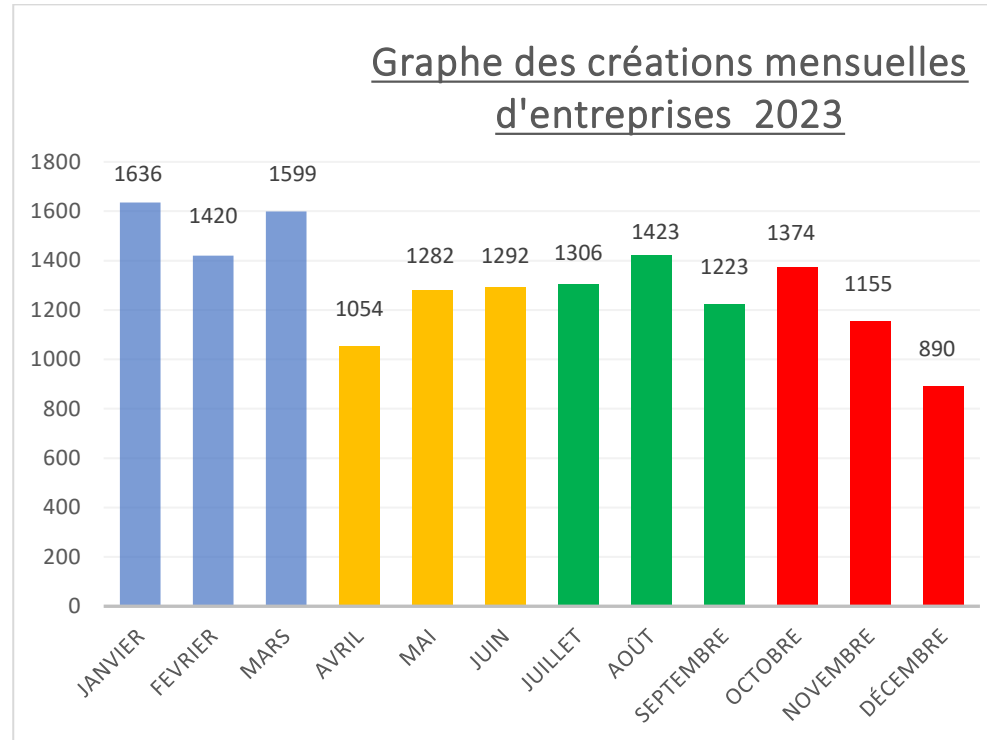

Centre de Formalités
des Entreprises

CENTRE DE FORMALITES DES ENTREPRISES (CFE)

REPUBLIQUE TOGOLAISE
Travail-Liberté-Patrie

STATISTIQUES DE CREATION D'ENTREPRISES 2023

	2022	2023	TAUX
JANVIER	1300	1636	26%
FEVRIER	1278	1420	11%
MARS	1354	1599	18%
AVRIL	1026	1054	3%
MAI	1126	1282	14%
JUIN	1111	1292	16%
JUILLET	1055	1306	24%
AOÛT	1230	1423	16%
SEPTEMBRE	1165	1223	5%
OCTOBRE	1132	1374	21%
NOVEMBRE	1150	1155	0%
DÉCEMBRE	908	890	-2%
TOTAL	13835	15654	13%

TAUX D'EVOLUTION: 13%

**CENTRE DE FORMALITES DES ENTREPRISES
(CFE)**

	NOMBRE DE CREATIONS	PERSONNES PHYSIQUES		PERSONNES MORALES		TOGOLAIS		ETRANGERS		ACTES SOUS SEING PRIVES (SARL & SARLU)		ACTES NOTARIES (SARL & SARLU)	
		HOMMES	FEMMES	HOMMES	FEMMES	HOMMES	FEMMES	HOMMES	FEMMES	HOMMES	FEMMES	HOMMES	FEMMES
JANVIER	1636	634	343	529	130	959	446	209	22	443	110	23	9
FEVRIER	1420	609	281	400	130	813	380	199	28	326	130	21	11
MARS	1599	680	294	494	131	926	398	244	31	426	108	24	12
AVRIL	1054	438	199	337	80	605	256	170	23	276	62	21	6
MAI	1282	518	239	438	87	723	293	234	32	356	76	29	3
JUIN	1292	512	268	400	112	717	355	201	19	333	85	28	11
JUILLET	1306	538	247	429	92	796	314	169	27	366	80	24	4
AOÛT	1423	636	279	419	89	824	340	231	28	353	78	15	3
SEPTEMBRE	1223	532	214	369	108	720	298	188	17	296	92	30	4
OCTOBRE	1374	608	268	398	100	804	345	202	23	334	85	33	8
NOVEMBRE	1155	464	266	320	105	627	345	157	26	271	88	16	6
DÉCEMBRE	890	405	161	250	74	534	214	118	24	192	62	28	6
TOTAL	15654	6574	3059	4783	1238	9048	3984	2322	300	3972	1056	292	83